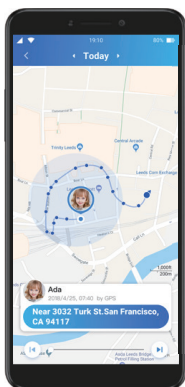

www.tcl.com

MOVETIME

Family watch
MT40

Bud'te s rodinou, ať jste kdekoli

TCL

Sledujte, komunikujte, buďte stále spolu

Zůstaňte ve spojení

Zůstaňte v kontaktu se svými blízkými pomocí chytrých hodinek MOVETIME Family Watch. Užijte si plynulé obousměrné videohovory prostřednictvím vestavěné kamery a 4G připojení. Chytré hodinky MOVETIME Family Watch vám umožní snadno zjistit, jak se právě mají vaše děti. Vaši potomci se s vámi mohou jednoduše a rychle spojit a sdílet své každodenní zážitky pomocí fotek, hlasových zpráv nebo emotikonů, a to jak pomocí běžné nebo skupinové komunikace.

Dohlížejte, dostávejte upozornění

Chraňte to nejcennější, co máte

Zásadou aplikace TCL ve vašem telefonu a SOS tlačítku na hodinkách MOVETIME Family Watch můžete zůstat klidní. Účinná funkce geolokace najde vaše dítě rychle a s maximální přesností. Nastavte svému dítěti bezpečné zóny a kontrolujte, zda je náhodou neopustilo. Dohlédněte na to, kde se váš syn nebo dcera právě nachází. Využijte funkci historie sledování polohy.